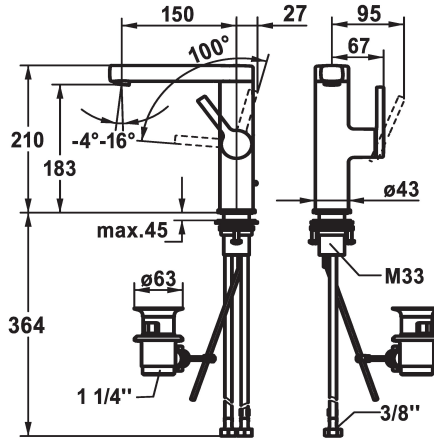

KWC AVA 2.0 Mitigeur à levier - Lavabo

Modell-Linie: AVA 2.0 | 12.468.131.000FL
Robinetteries | Robinets à monocommande

KWC-No.

125096
chromeline, A 150, raccords flexibles, avec vidage

125097
chromeline, A 150, raccords flexibles, sans vidage

125098
chromeline, A 150, raccords flexibles, avec Push Open

vidage

avec vidage

sans vidage

avec Push open

- Position du levier possible à droite uniquement
- sécurité pour les enfants: eau froide en position avant
- Distance mur au centre du perçage dans table min. 27 mm
- EcoProtect - économiseur d'eau
- Bec orientable 120°
- Neoperl® Perlator® SSR, régulateur de jet orientable
- OptimalSpace - un espace de lavage ou de travail généreux
- KWC cartouche S 25

- avec technique à disques céramique
- réglage de débit et de température continu
- Raccords flexibles 3/8"
- QuickInstallation - Fixation à l'aide de raccords filetés avec vis de blocage
- Perçage utile ø35 mm
- Livraison:
- Garniture de vidage KWC Z.538.581.000

Données techniques

Débit	5 l/min (3 bar)
vidage	avec vidage
Raccord	tuyaux de raccordement flexibles
goulot	orientable
Commande	commande latérale
Code couleur	chromeline
Type d'installation	montage vertical
Type de robinet	Hebelmischer
Dimension de la hauteur	210
Groupe de bruit pour la robinetterie	l
Projection A	A150
Label énergétique	A
Dimension de la sortie d'eau	183
Matière	Laiton

Débit	5 l/min (3 bar)
vidage	avec vidage
Raccord	tuyaux de raccordement flexibles
goulot	orientable
Commande	commande latérale
Code couleur	chromeline
Type d'installation	montage vertical
Type de robinet	Hebelmischer
Dimension de la hauteur	210
Groupe de bruit pour la robinetterie	l
Projection A	A150
Label énergétique	A
Dimension de la sortie d'eau	183
Matière	Laiton