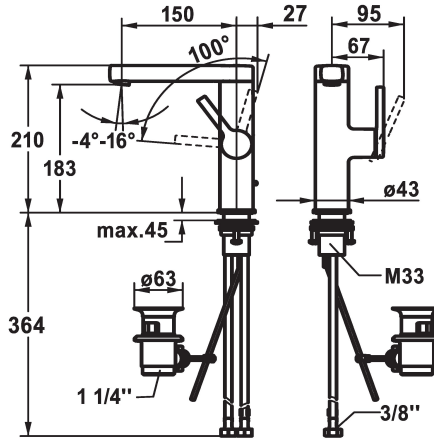

KWC AVA 2.0 Hebelmischer - Waschtisch

Modell-Linie: AVA 2.0 | 12.468.131.000FL
Armaturen | Manuelle Armaturen

KWC-Nr.

125096
chromeline, A 150, flexible Anschlussschläuche, mit Ablaufgarnitur

125097
chromeline, A 150, flexible Anschlussschläuche, ohne Ablaufgarnitur

125098
chromeline, A 150, flexible Anschlussschläuche, mit Push Open

Ablaufgarnitur

mit Ablaufgarnitur

ohne Ablaufgarnitur

mit Push open

- * Positionierung des Hebels nur rechts möglich
- Sicherheit für Kinder: Kaltwasser bei Hebelposition vorne
- * Abstand Wand zu Mitte Tischbohrung min. 27 mm
- * EcoProtect - Wasserspareinrichtung
- * Schwenkauslauf 120°
- Neoperl® Perlator® SSR, Schwenkstrahlregler
- * OptimalSpace - grosszügiger Wasch- / Arbeitsbereich
- * KWC Steuerpatrone S 25

- mit Keramikscheibentechnik
- Auslaufmenge und Temperatur stufenlos einstellbar
- * Flexible Anschlussschläuche 3/8"
- * QuickInstallation - Befestigung mit Gewindestutzen M33 x 1.5 mit Feststellschrauben
- * Tischbohrung ø35 mm
- * Lieferumfang:
- KWC Ablaufventil Z.538.581.000

Technische Daten

Auslaufmenge	5 l/min (3 bar)
Ablaufgarnitur	mit Ablaufgarnitur
Anschluss	Flexible Anschlussschläuche
Auslauf	schwenkbar
Bedienung	seitenbedient
Farbcode	chromeline
Installationsart	Standmontage
Armaturtyp	Hebelmischer
Mass Höhe	210
Armaturengeräuschgruppe	I
Ausladung A	A 150
Energie Etikette	A
Mass-Wasseraustritt	183
Material	Messing