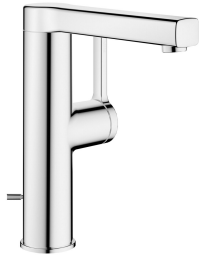

## KWC AVA 2.0 Hebelmischer - Waschtisch

Modell-Linie: AVA 2.0 | 12.468.131.000FL  
Armaturen | Manuelle Armaturen

### KWC-Nr.

**125096**  
chromeline, A 150, flexible Anschlusschläuche, mit Ablaufgarnitur

**125097**  
chromeline, A 150, flexible Anschlusschläuche, ohne Ablaufgarnitur

**125098**  
chromeline, A 150, flexible Anschlusschläuche, mit Push Open

### Ablaufgarnitur

mit Ablaufgarnitur

ohne Ablaufgarnitur

mit Push open

- \* Positionierung des Hebels nur rechts möglich
- Sicherheit für Kinder: Kaltwasser bei Hebelposition vorne
- \* Abstand Wand zu Mitte Tischbohrung min. 27 mm
- \* EcoProtect - Wasserspareinrichtung
- \* Schwenkauslauf 120°
- Neoperl® Perlator® SSR, Schwenkstrahlregler
- \* OptimalSpace - grosszügiger Wasch- / Arbeitsbereich
- \* KWC Steuerpatrone S 25

- mit Keramikscheibentechnik
- Auslaufmenge und Temperatur stufenlos einstellbar
- \* Flexible Anschlusschläuche 3/8"
- \* QuickInstallation - Befestigung mit Gewindestutzen M33 x 1.5 mit Feststellschrauben
- \* Tischbohrung ø35 mm
- \* Lieferumfang:
- KWC Ablaufventil Z.538.581.000