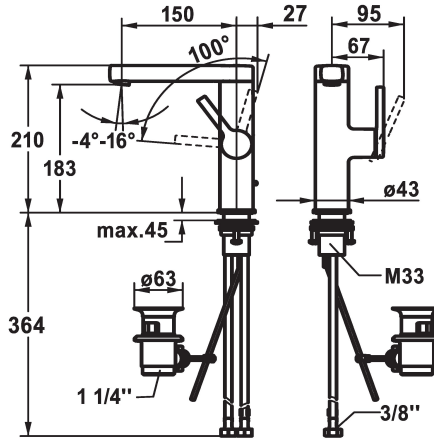

### KWC-Nr.

**125096**  
chromeline, A 150, flexible Anschlusschläuche, mit Ablaufgarnitur

**125097**  
chromeline, A 150, flexible Anschlusschläuche, ohne Ablaufgarnitur

**125098**  
chromeline, A 150, flexible Anschlusschläuche, mit Push Open

### Ablaufgarnitur

mit Ablaufgarnitur

ohne Ablaufgarnitur

mit Push open

- \* Positionierung des Hebels nur rechts möglich
- Sicherheit für Kinder: Kaltwasser bei Hebelposition vorne
- \* Abstand Wand zu Mitte Tischbohrung min. 27 mm
- \* EcoProtect - Wasserspareinrichtung
- \* Schwenkauslauf 120°
- Neoperl® Perlator® SSR, Schwenkstrahlregler
- \* OptimalSpace - grosszügiger Wasch- / Arbeitsbereich
- \* KWC Steuerpatrone S 25

- mit Keramikscheibentechnik
- Auslaufmenge und Temperatur stufenlos einstellbar
- \* Flexible Anschlusschläuche 3/8"
- \* QuickInstallation - Befestigung mit Gewindestutzen M33 x 1.5 mit Feststellschrauben
- \* Tischbohrung ø35 mm
- \* Lieferumfang:
- KWC Ablaufventil Z.538.581.000

### Technische Daten

Auslaufmenge	5 l/min (3 bar)
Ablaufgarnitur	mit Ablaufgarnitur
Anschluss	Flexible Anschlusschläuche
Auslauf	schwenkbar
Bedienung	seitenbedient
Farbcode	chromeline
Installationsart	Standmontage
Armaturtyp	Hebelmischer
Mass Höhe	210
Armaturengeräuschgruppe	I
Ausladung A	A 150
Energie Etikette	A
Mass-Wasseraustritt	183
Material	Messing
teamNumber	725536.502
sanitasTroeschNumber	6113 261.501