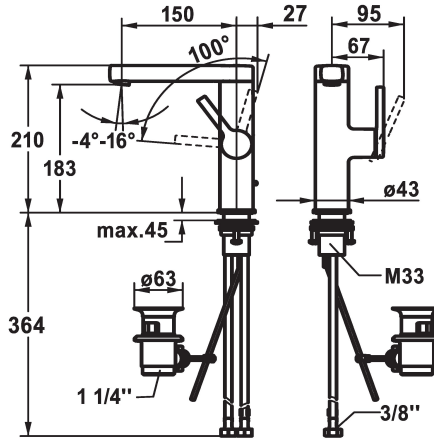

KWC AVA 2.0 Hebelmischer - Waschtisch

Modell-Linie: AVA 2.0 | 12.468.131.000FL
Armaturen | Manuelle Armaturen

KWC-Nr.

125096
chromeline, A 150, flexible Anschlusschläuche, mit Ablaufgarnitur

125097
chromeline, A 150, flexible Anschlusschläuche, ohne Ablaufgarnitur

125098
chromeline, A 150, flexible Anschlusschläuche, mit Push Open

Ablaufgarnitur

mit Ablaufgarnitur

ohne Ablaufgarnitur

mit Push open

- * Positionierung des Hebels nur rechts möglich
- Sicherheit für Kinder: Kaltwasser bei Hebelposition vorne
- * Abstand Wand zu Mitte Tischbohrung min. 27 mm
- * EcoProtect - Wasserspareinrichtung
- * Schwenkauslauf 120°
- Neoperl® Perlator® SSR, Schwenkstrahlregler
- * OptimalSpace - grosszügiger Wasch- / Arbeitsbereich
- * KWC Steuerpatrone S 25

- mit Keramikscheibentechnik
- Auslaufmenge und Temperatur stufenlos einstellbar
- * Flexible Anschlusschläuche 3/8"
- * QuickInstallation - Befestigung mit Gewindestutzen M33 x 1.5 mit Feststellschrauben
- * Tischbohrung ø35 mm
- * Lieferumfang:
- KWC Ablaufventil Z.538.581.000

Technische Daten

Auslaufmenge	5 l/min (3 bar)
Ablaufgarnitur	mit Ablaufgarnitur
Anschluss	Flexible Anschlusschläuche
Auslauf	schwenkbar
Bedienung	seitenbedient
Farbcode	chromeline
Installationsart	Standmontage
Armaturtyp	Hebelmischer
Mass Höhe	210
Armaturengeräuschgruppe	I
Ausladung A	A 150
Energie Etikette	A
Mass-Wasseraustritt	183
Material	Messing