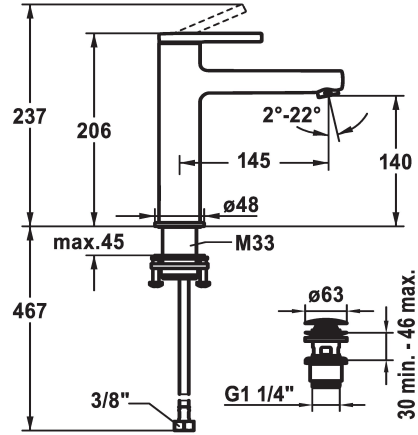

KWC AVA 2.0 Lever mixer - Basin - CoolFix

Modell-Linie: AVA 2.0 | 12.468.633.000FL
Kranen | Eengreepkranen

KWC-No.

125091
chromeline, A 145, flexible connection hoses, with pop-up valve

125092
chromeline, A 145, flexible connection hoses, without pop-up valve

125093
chromeline, A 145, flexible connection hoses, with Push Open

- * CoolFix - koud water bij hendelpositie in het midden
- * EcoProtect - waterbesparende inrichting
- * Vaste uitloop
- Neoperl® Perlator® SSR, zwenkstraalregelaar
- * OptimalSpace - Royale was- en werkomgeving
- * KWC patroon S 25
- met keramische-schijventechniek

afvoergarnituur

met aftapkraan

zonder aftapkraan

met Push open

- uitstroomvolume en temperatuur traploos instelbaar
- * Flexibele aansluitslangen 3/8"
- * QuickInstallation - Bevestiging met draadfitting met borgschroeven
- * Tafelboring ø35 mm
- * Levering:
- KWC afvoerkraan Push Open 2 in 1 Z.538.321.000

5 l/min (3 bar)

met Push open

flexibele aansluitslangen

vast

bovenbediening

chromeline

staande montage

Hebelmischer