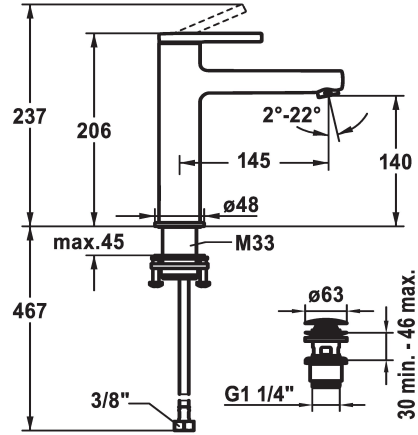

KWC AVA 2.0 Lever mixer - Basin - CoolFix

Modell-Linie: AVA 2.0 | 12.468.633.000FL
Kranen | Eengreepkranen

KWC-No.

125091
chromeline, A 145, flexible connection hoses, with pop-up valve

125092
chromeline, A 145, flexible connection hoses, without pop-up valve

afvoergarnituur

met aftapkraan

zonder aftapkraan

met Push open

- uitstroomvolume en temperatuur traploos instelbaar
- * Flexibele aansluitslangen 3/8"
- * QuickInstallation - Bevestiging met draadfitting met borgschroeven
- * Tafelboring ø35 mm
- * Levering:
- KWC afvoerkraan Push Open 2 in 1 Z.538.321.000

Technical Data

Doorstroomhoeveelheid

5 l/min (3 bar)

afvoergarnituur

met Push open

schroefverbindingen

flexibele aansluitslangen

uitloop

A145

Energielabel

A

Afmetingen wateruitlaat

140

Materiaal

Messing