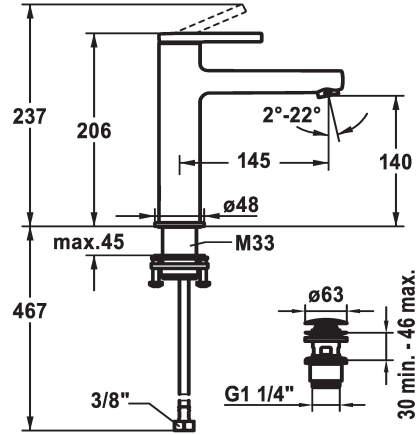

KWC AVA 2.0

Miscelatore a leva - Lavabo - CoolFix

Modell-Linie: AVA 2.0 | 12.468.633.000FL

Rubinerterie per bagni | Rubinerterie monocomando

KWC-No.

125091

chromeline, A 145, tubi flessibili di collegamento, con piletta

125092

chromeline, A 145, tubi flessibili di collegamento, senza piletta

125093

chromeline, A 145, tubi flessibili di collegamento, con Push Open

* CoolFix - Erogazione dell'acqua fredda con leva in posizione centrale

* Foratura ø35 mm

* Incluso nella fornitura:

- Valvola di scarico KWC Push Open 2 in 1 Z.538.321.000

Dati tecnici

Portata	5 l/min (3 bar)
scarico	con Push open
Raccordo	tubi di collegamento flessibili
bocca	Fissato
Operazione	azionamento superiore
Codice colore	chromeline
Tipo di installazione	montaggio fisso
Tipo di rubinetto	Hebelmischer
Dimensioni in altezza	206
Risparmio energetico	Coolfix
Classe di rumorosità	I
Proiezione A	A145
Etichetta energetica	A
Dimensioni uscita acqua	140
Materiale	Ottone

Portata	5 l/min (3 bar)
scarico	con Push open
Raccordo	tubi di collegamento flessibili
bocca	Fissato
Operazione	azionamento superiore
Codice colore	chromeline
Tipo di installazione	montaggio fisso
Tipo di rubinetto	Hebelmischer
Dimensioni in altezza	206
Risparmio energetico	Coolfix
Classe di rumorosità	I
Proiezione A	A145
Etichetta energetica	A
Dimensioni uscita acqua	140
Materiale	Ottone