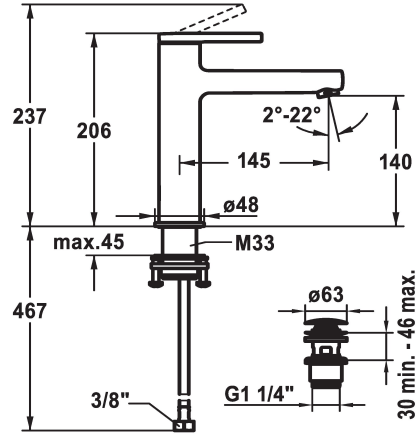

### KWC-No.

**125091**  
chromeline, A 145, tubi flessibili di collegamento, con piletta

**125092**  
chromeline, A 145, tubi flessibili di collegamento, senza piletta

**125093**  
chromeline, A 145, tubi flessibili di collegamento, con Push Open

- \* CoolFix - Erogazione dell'acqua fredda con leva in posizione centrale
- \* EcoProtect - risparmio idrico
- \* Bocca fissa
- Neoperl® Perlator® SSR, rompigetto orientabile
- \* OptimalSpace - ampia zona di lavoro e di lavaggio
- \* KWC cartuccia S 25
- con tecnica a dischi in ceramica

### piletta

con comando per scarico

senza piletta

con Push open

- regolazione continua della portata e della temperatura
- \* Tubi flessibili di collegamento da 3/8"
- \* QuickInstallation - Fissaggio tramite raccordo filettato con viti di arresto
- \* Foratura ø35 mm
- \* Incluso nella fornitura:
- Valvola di scarico KWC Push Open 2 in 1 Z.538.321.000

5 l/min (3 bar)
con Push open
tubi di collegamento flessibili
Fissato
azionamento superiore
chromeline
montaggio fisso
Hebelmischer
206
Coolfix
I
A145
A
140
Ottone
725535.502
6113 259.501