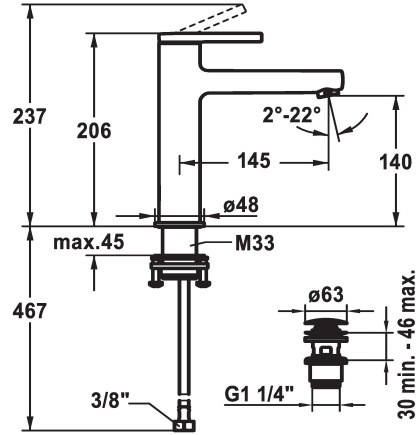

KWC AVA 2.0 Mitigeur à levier - Lavabo - CoolFix

Modell-Linie: AVA 2.0 | 12.468.633.000FL
Robinetteries | Robinets à monocommande

KWC-No.

125091
chromeline, A 145, raccords flexibles, avec vidage

125092
chromeline, A 145, raccords flexibles, sans vidage

125093
chromeline, A 145, raccords flexibles, avec Push Open

- * CoolFix - eau froide en position médiane
- * EcoProtect - économiseur d'eau
- * Bec fixe
- Neoperl® Perlator® SSR, régulateur de jet orientable
- * OptimalSpace - un espace de lavage ou de travail généreux
- * KWC cartouche S 25
- avec technique à disques céramique

vidage

avec vidage

sans vidage

avec Push open

- réglage de débit et de température continu
- * Raccords flexibles 3/8"
- * QuickInstallation - Fixation à l'aide de raccords filetés avec vis de blocage
- * Perçage utile ø35 mm
- * Livraison:
- Garniture de vidage KWC Push Open 2 in 1 Z.538.321.000

Données techniques

Débit	5 l/min (3 bar)
vidage	avec Push open
Raccord	tuyaux de raccordement flexibles
goulot	Fixe
Commande	commande par le haut
Code couleur	chromeline
Type d'installation	montage vertical
Type de robinet	Hebelmischer
Dimension de la hauteur	206
Économies d'énergie	Coolfix
Groupe de bruit pour la robinetterie	l
Projection A	A145
Label énergétique	A
Dimension de la sortie d'eau	140
Matière	Laiton