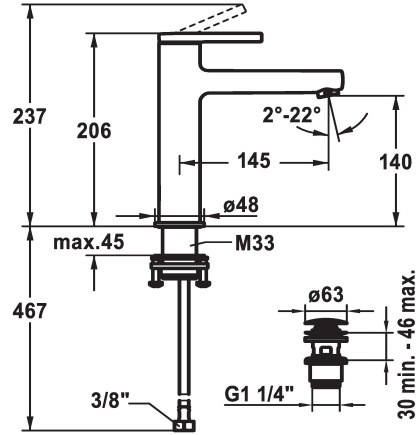

## KWC AVA 2.0 Mitigeur à levier - Lavabo - CoolFix

Modell-Linie: AVA 2.0 | 12.468.633.000FL  
Robinetteries | Robinets à monocommande

### KWC-No.

**125091**  
chromeline, A 145, raccords flexibles, avec vidage

**125092**  
chromeline, A 145, raccords flexibles, sans vidage

**125093**  
chromeline, A 145, raccords flexibles, avec Push Open

### vidage

avec vidage

sans vidage

avec Push open

- réglage de débit et de température continu
- \* Raccords flexibles 3/8"
- \* QuickInstallation - Fixation à l'aide de raccords filetés avec vis de blocage
- \* Perçage utile ø35 mm
- \* Livraison:
- Garniture de vidage KWC Push Open 2 in 1 Z.538.321.000

### Données techniques

Débit	5 l/min (3 bar)
vidage	avec Push open
Raccord	tuyaux de raccordement flexibles
goulot	Fixe
Commande	commande par le haut
Code couleur	chromeline
Type d'installation	montage vertical
Type de robinet	Hebelmischer
Dimension de la hauteur	206
Économies d'énergie	Coolfix
Groupe de bruit pour la robinetterie	l
Projection A	A145
Label énergétique	A
Dimension de la sortie d'eau	140
Matière	Laiton