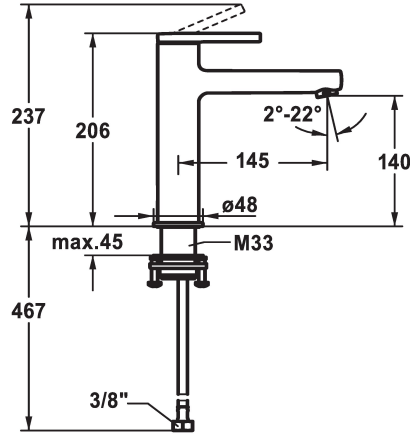

## KWC AVA 2.0 Lever mixer - Basin - CoolFix

Modell-Linie: AVA 2.0 | 12.468.073.000FL  
Kranen | Eengreepkranen

### KWC-No.

**125091**  
chromeline, A 145, flexible connection hoses, with pop-up valve

**125092**  
chromeline, A 145, flexible connection hoses, without pop-up valve

**125093**  
chromeline, A 145, flexible connection hoses, with Push Open

### afvoergarnituur

met aftapkraan

zonder aftapkraan

met Push open

- met keramische-schijventechniek
- uitstroomvolume en temperatuur traploos instelbaar
- \* Flexibele aansluitslangen 3/8"
- \* QuickInstallation - Bevestiging met draadfitting met borgschroeven
- \* Tafelboring ø35 mm

5 l/min (3 bar)

zonder aftapkraan

flexibele aansluitslangen

vast

bovenbediening

chromeline

staande montage

Hebelmischer