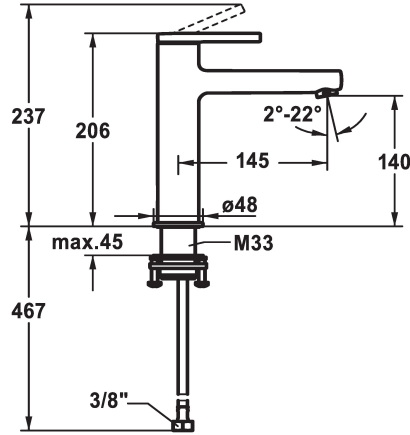

KWC AVA 2.0 Lever mixer - Basin - CoolFix

Modell-Linie: AVA 2.0 | 12.468.073.000FL
Kranen | Eengreepkranen

KWC-No.

125091
chromeline, A 145, flexible connection hoses, with pop-up valve

125092
chromeline, A 145, flexible connection hoses, without pop-up valve

125093
chromeline, A 145, flexible connection hoses, with Push Open

- * CoolFix - koud water bij hendelpositie in het midden
- * EcoProtect - waterbesparende inrichting
- * Vaste uitloop
- Neoperl® Perlator® SSR, zwenkstraalregelaar
- * OptimalSpace - Royale was- en werkomgeving
- * KWC patroon S 25

afvoergarnituur

met aftapkraan

zonder aftapkraan

met Push open

- met keramische-schijventechniek
- uitstroomvolume en temperatuur traploos instelbaar
- * Flexibele aansluitlangen 3/8"
- * QuickInstallation - Bevestiging met draadfitting met borgschroeven
- * Tafelboring ø35 mm

A145

Energielabel

A

Afmetingen wateruitlaat

140

Materiaal

Messing