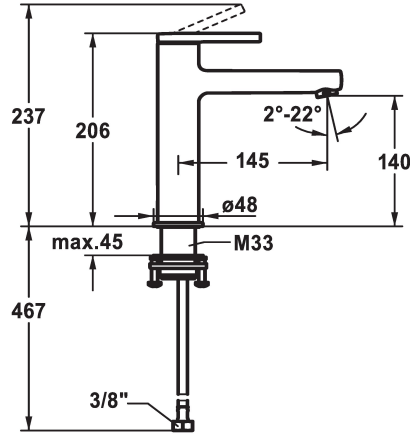

KWC AVA 2.0

Miscelatore a leva - Lavabo - CoolFix

Modell-Linie: AVA 2.0 | 12.468.073.000FL

Rubinerterie per bagni | Rubinetterie monocomando

KWC-No.

125091
chromeline, A 145, tubi flessibili di collegamento, con piletta

125092
chromeline, A 145, tubi flessibili di collegamento, senza piletta

125093
chromeline, A 145, tubi flessibili di collegamento, con Push Open

- CoolFix - Erogazione dell'acqua fredda con leva in posizione centrale
- EcoProtect - risparmio idrico
- Bocca fissa
- Neoperl® Perlator® SSR, rompigetto orientabile
- OptimalSpace - ampia zona di lavoro e di lavaggio
- KWC cartuccia S 25

scarico

con comando per scarico

senza piletta

con Push open

- con tecnica a dischi in ceramica
- regolazione continua della portata e della temperatura
- Tubi flessibili di collegamento da 3/8"
- QuickInstallation - Fissaggio tramite raccordo filettato con viti di arresto
- Foratura ø35 mm

Dati tecnici

Portata	5 l/min (3 bar)
scarico	senza piletta
Raccordo	tubi di collegamento flessibili
bocca	Fissato
Operazione	azionamento superiore
Codice colore	chromeline
Tipo di installazione	montaggio fisso
Tipo di rubinetto	Hebelmischer
Dimensioni in altezza	206
Risparmio energetico	Coolfix
Classe di rumorosità	I
Proiezione A	A145
Etichetta energetica	A
Dimensioni uscita acqua	140
Materiale	Ottone

Portata	5 l/min (3 bar)
scarico	senza piletta
Raccordo	tubi di collegamento flessibili
bocca	Fissato
Operazione	azionamento superiore
Codice colore	chromeline
Tipo di installazione	montaggio fisso
Tipo di rubinetto	Hebelmischer
Dimensioni in altezza	206
Risparmio energetico	Coolfix
Classe di rumorosità	I
Proiezione A	A145
Etichetta energetica	A
Dimensioni uscita acqua	140
Materiale	Ottone