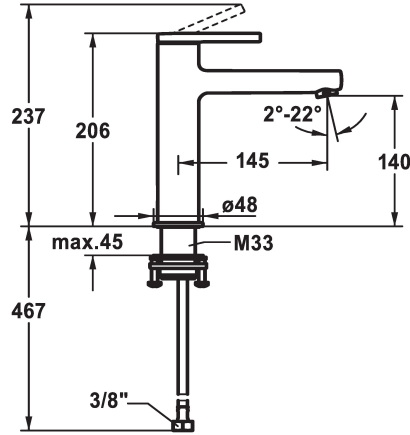

KWC AVA 2.0 Mitigeur à levier - Lavabo - CoolFix

Modell-Linie: AVA 2.0 | 12.468.073.000FL
Robinetteries | Robinets à monocommande

KWC-No.

125091
chromeline, A 145, raccords flexibles, avec vidage

125092
chromeline, A 145, raccords flexibles, sans vidage

125093
chromeline, A 145, raccords flexibles, avec Push Open

- * CoolFix - eau froide en position médiane
- * EcoProtect - économiseur d'eau
- * Bec fixe
- Neoperl® Perlator® SSR, régulateur de jet orientable
- * OptimalSpace - un espace de lavage ou de travail généreux
- * KWC cartouche S 25

vidage

avec vidage

sans vidage

avec Push open

- avec technique à disques céramique
- réglage de débit et de température continu
- * Raccords flexibles 3/8"
- * QuickInstallation - Fixation à l'aide de raccords filetés avec vis de blocage
- * Perçage utile ø35 mm

Données techniques

Débit	5 l/min (3 bar)
vidage	sans vidage
Raccord	tuyaux de raccordement flexibles
goulot	Fixe
Commande	commande par le haut
Code couleur	chromeline
Type d'installation	montage vertical
Type de robinet	Hebelmischer
Dimension de la hauteur	206
Économies d'énergie	Coolfix
Groupe de bruit pour la robinetterie	I
Projection A	A145
Label énergétique	A
Dimension de la sortie d'eau	140
Matière	Laiton