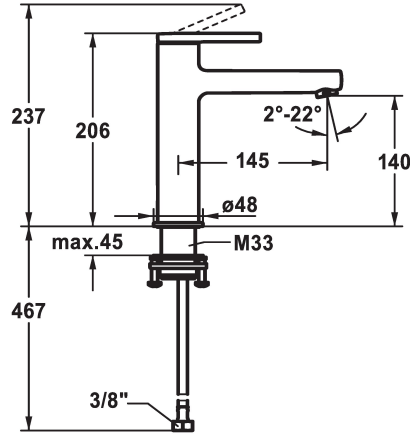

## KWC AVA 2.0 Mitigeur à levier - Lavabo - CoolFix

Modell-Linie: AVA 2.0 | 12.468.073.000FL  
Robinetteries | Robinets à monocommande

### KWC-No.

**125091**  
chromeline, A 145, raccords flexibles, avec vidage

**125092**  
chromeline, A 145, raccords flexibles, sans vidage

**125093**  
chromeline, A 145, raccords flexibles, avec Push Open

### vidage

avec vidage

sans vidage

avec Push open

- avec technique à disques céramique
- réglage de débit et de température continu
- \* Raccords flexibles 3/8"
- \* QuickInstallation - Fixation à l'aide de raccords filetés avec vis de blocage
- \* Perçage utile ø35 mm

### Données techniques

Débit	5 l/min (3 bar)
vidage	sans vidage
Raccord	tuyaux de raccordement flexibles
goulot	Fixe
Commande	commande par le haut
Code couleur	chromeline
Type d'installation	montage vertical
Type de robinet	Hebelmischer
Dimension de la hauteur	206
Économies d'énergie	Coolfix
Groupe de bruit pour la robinetterie	I
Projection A	A145
Label énergétique	A
Dimension de la sortie d'eau	140
Matière	Laiton
teamNumber	725534.502
sanitasTroeschNumber	6113 256.501