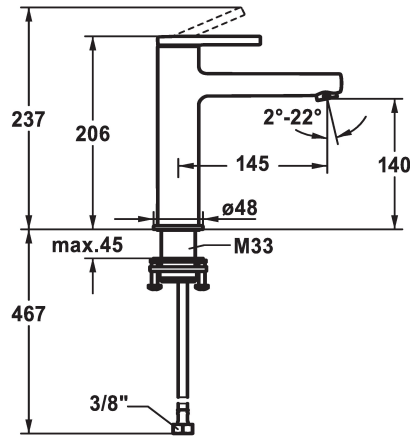

KWC AVA 2.0

Hebelmischer - Waschtisch - CoolFix

Modell-Linie: AVA 2.0 | 12.468.073.000FL

Armaturen | Manuelle Armaturen

KWC-Nr.

125091
chromeline, A 145, flexible Anschlusschläuche, mit Ablaufgarnitur

125092
chromeline, A 145, flexible Anschlusschläuche, ohne Ablaufgarnitur

125093
chromeline, A 145, flexible Anschlusschläuche, mit Push Open

Ablaufgarnitur

mit Ablaufgarnitur

ohne Ablaufgarnitur

mit Push open

- * CoolFix - Kaltwasser bei Hebelposition Mitte
- * EcoProtect - Wasserspareinrichtung
- * Auslauf fest
- Neoperl® Perlator® SSR, Schwenkstrahlregler
- * OptimalSpace - grosszügiger Wasch- / Arbeitsbereich
- * KWC Steuerpatrone S 25

- mit Keramikscheibentechnik
- Auslaufmenge und Temperatur stufenlos einstellbar
- * Flexible Anschlusschläuche 3/8"
- * QuickInstallation - Befestigung mit Gewindestutzen M33 x 1.5 mit Feststellschrauben
- * Tischbohrung ø35 mm

Technische Daten

Auslaufmenge	5 l/min (3 bar)
Ablaufgarnitur	ohne Ablaufgarnitur
Anschluss	Flexible Anschlusschläuche
Auslauf	fest
Bedienung	topbedient
Farbcode	chromeline
Installationsart	Standmontage
Armaturtyp	Hebelmischer
Mass Höhe	206
Energiesparen	Coolfix
Armaturengeräuschgruppe	I
Ausladung A	A 145
Energie Etiketle	A
Mass-Wasseraustritt	140
Material	Messing
teamNumber	725534.502
sanitasTroeschNumber	6113 256.501