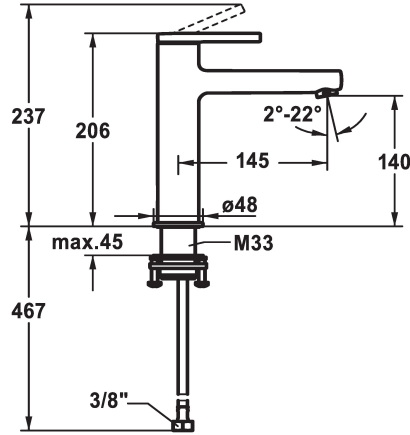

### KWC-Nr.

**125091**  
chromeline, A 145, flexible Anschlusschläuche, mit Ablaufgarnitur

**125092**  
chromeline, A 145, flexible Anschlusschläuche, ohne Ablaufgarnitur

**125093**  
chromeline, A 145, flexible Anschlusschläuche, mit Push Open

- mit Keramikscheibentechnik
- Auslaufmenge und Temperatur stufenlos einstellbar
- \* Flexible Anschlusschläuche 3/8"
- \* QuickInstallation - Befestigung mit Gewindestutzen M33 x 1.5 mit Feststellschrauben
- \* Tischbohrung ø35 mm

### Technische Daten

Auslaufmenge	5 l/min (3 bar)
Ablaufgarnitur	ohne Ablaufgarnitur
Anschluss	Flexible Anschlusschläuche
Auslauf	fest
Bedienung	topbedient
Farbcode	chromeline
Installationsart	Standmontage
Armaturtyp	Hebelmischer
Mass Höhe	206
Energiesparen	Coolfix
Armaturengeräuschgruppe	I
Ausladung A	A 145
Energie Etiketle	A
Mass-Wasseraustritt	140
Material	Messing

Auslaufmenge	5 l/min (3 bar)
Ablaufgarnitur	ohne Ablaufgarnitur
Anschluss	Flexible Anschlusschläuche
Auslauf	fest
Bedienung	topbedient
Farbcode	chromeline
Installationsart	Standmontage
Armaturtyp	Hebelmischer
Mass Höhe	206
Energiesparen	Coolfix
Armaturengeräuschgruppe	I
Ausladung A	A 145
Energie Etiketle	A
Mass-Wasseraustritt	140
Material	Messing