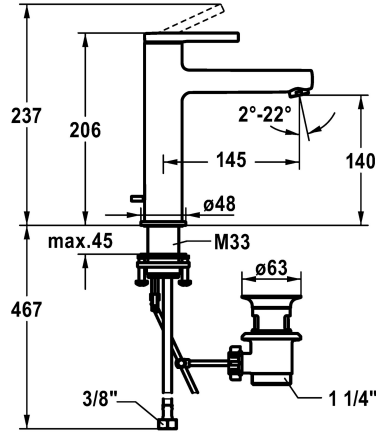

KWC AVA 2.0 Lever mixer - Basin - CoolFix

Modell-Linie: AVA 2.0 | 12.468.033.000FL
Kranen | Eengreepkranen

KWC-No.

125091
chromeline, A 145, flexible connection hoses, with pop-up valve

125092
chromeline, A 145, flexible connection hoses, without pop-up valve

125093
chromeline, A 145, flexible connection hoses, with Push Open

- * CoolFix - koud water bij hendelpositie in het midden
- * EcoProtect - waterbesparende inrichting
- * Vaste uitloop
- Neoperl® Perlator® SSR, zwenkstraalregelaar
- * OptimalSpace - Royale was- en werkomgeving
- * KWC patroon S 25
- met keramische-schijventechniek

afvoergarnituur

met aftapkraan

zonder aftapkraan

met Push open

- uitstroomvolume en temperatuur traploos instelbaar
- * Flexibele aansluitslangen 3/8"
- * QuickInstallation - Bevestiging met draadfitting met borgschroeven
- * Tafelboring ø35 mm
- * Levering:
- KWC afvoerkraan Z.538.581.000

5 l/min (3 bar)

met aftapkraan

flexibele aansluitslangen

vast

bovenbediening

chromeline

staande montage

Hebelmischer