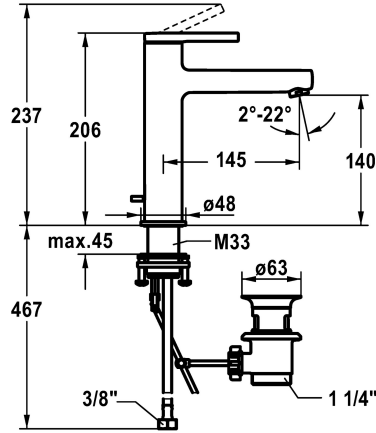

KWC AVA 2.0 Lever mixer - Basin - CoolFix

Modell-Linie: AVA 2.0 | 12.468.033.000FL
Kranen | Eengreepkranen

KWC-No.

125091
chromeline, A 145, flexible connection hoses, with pop-up valve

125092
chromeline, A 145, flexible connection hoses, without pop-up valve

afvoergarnituur

met aftapkraan

zonder aftapkraan

met Push open

- uitstroomvolume en temperatuur traploos instelbaar
- * Flexibele aansluitslangen 3/8"
- * QuickInstallation - Bevestiging met draadfitting met borgschroeven
- * Tafelboring ø35 mm
- * Levering:
- KWC afvoerkraan Z.538.581.000

Technical Data

Doorstroomhoeveelheid

5 l/min (3 bar)

afvoergarnituur

met aftapkraan

schroefverbindingen

flexibele aansluitslangen

uitloop

A145

Energielabel

A

Afmetingen wateruitlaat

140

Materiaal

Messing