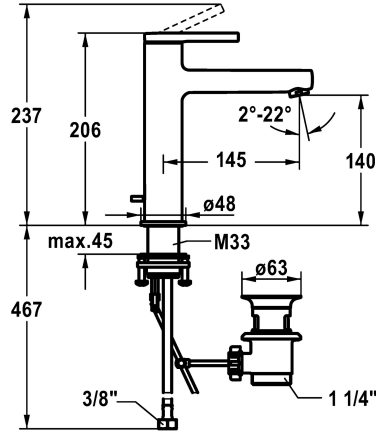

### KWC-No.

**125091**  
chromeline, A 145, tubi flessibili di collegamento, con piletta

**125092**  
chromeline, A 145, tubi flessibili di collegamento, senza piletta

**125093**  
chromeline, A 145, tubi flessibili di collegamento, con Push Open

### scarico

con comando per scarico

senza piletta

con Push open

- regolazione continua della portata e della temperatura
- \* Tubi flessibili di collegamento da 3/8"
- \* QuickInstallation - Fissaggio tramite raccordo filettato con viti di arresto
- \* Foratura ø35 mm
- \* Incluso nella fornitura:
- Valvola di scarico KWC Z.538.581.000

### Dati tecnici

Portata	5 l/min (3 bar)
scarico	con comando per scarico
Raccordo	tubi di collegamento flessibili
bocca	Fissato
Operazione	azionamento superiore
Codice colore	chromeline
Tipo di installazione	montaggio fisso
Tipo di rubinetto	Hebelmischer
Dimensioni in altezza	206
Risparmio energetico	Coolfix
Classe di rumorosità	I
Proiezione A	A145
Etichetta energetica	A
Dimensioni uscita acqua	140
Materiale	Ottone

Portata	5 l/min (3 bar)
scarico	con comando per scarico
Raccordo	tubi di collegamento flessibili
bocca	Fissato
Operazione	azionamento superiore
Codice colore	chromeline
Tipo di installazione	montaggio fisso
Tipo di rubinetto	Hebelmischer
Dimensioni in altezza	206
Risparmio energetico	Coolfix
Classe di rumorosità	I
Proiezione A	A145
Etichetta energetica	A
Dimensioni uscita acqua	140
Materiale	Ottone