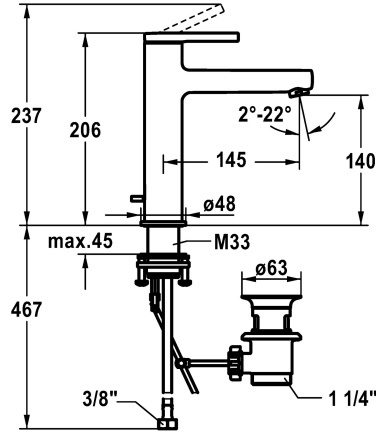

KWC AVA 2.0

Miscelatore a leva - Lavabo - CoolFix

Modell-Linie: AVA 2.0 | 12.468.033.000FL

Rubinetterie per bagni | Rubinetterie monocomando

KWC-No.

125091
chromeline, A 145, tubi flessibili di collegamento, con piletta

125092
chromeline, A 145, tubi flessibili di collegamento, senza piletta

125093
chromeline, A 145, tubi flessibili di collegamento, con Push Open

- CoolFix - Erogazione dell'acqua fredda con leva in posizione centrale
- EcoProtect - risparmio idrico
- Bocca fissa
- Neoperl® Perlator® SSR, rompigetto orientabile
- OptimalSpace - ampia zona di lavoro e di lavaggio
- KWC cartuccia S 25
- con tecnica a dischi in ceramica

piletta

con comando per scarico

senza piletta

con Push open

- regolazione continua della portata e della temperatura
- Tubi flessibili di collegamento da 3/8"
- QuickInstallation - Fissaggio tramite raccordo filettato con viti di arresto
- Foratura ø35 mm
- Incluso nella fornitura:
- Valvola di scarico KWC Z.538.581.000

Dati tecnici

Portata	5 l/min (3 bar)
piletta	con comando per scarico
Raccordo	tubi di collegamento flessibili
bocca	Fissato
Operazione	azionamento superiore
Codice colore	chromeline
Tipo di installazione	montaggio fisso
Tipo di rubinetto	Hebelmischer
Dimensioni in altezza	206
Risparmio energetico	Coolfix
Classe di rumorosità	I
Proiezione A	A145
Etichetta energetica	A
Dimensioni uscita acqua	140
Materiale	Ottone
teamNumber	725533.502
sanitasTroeschNumber	6113 255.501

Portata	5 l/min (3 bar)
piletta	con comando per scarico
Raccordo	tubi di collegamento flessibili
bocca	Fissato
Operazione	azionamento superiore
Codice colore	chromeline
Tipo di installazione	montaggio fisso
Tipo di rubinetto	Hebelmischer
Dimensioni in altezza	206
Risparmio energetico	Coolfix
Classe di rumorosità	I
Proiezione A	A145
Etichetta energetica	A
Dimensioni uscita acqua	140
Materiale	Ottone
teamNumber	725533.502
sanitasTroeschNumber	6113 255.501