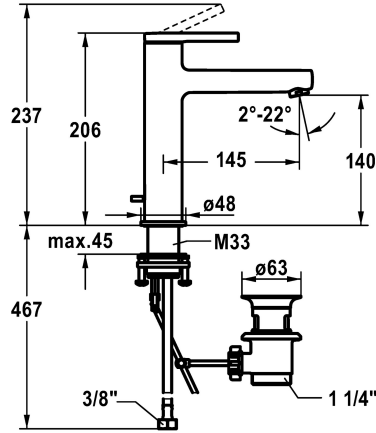

KWC AVA 2.0 Mitigeur à levier - Lavabo - CoolFix

Modell-Linie: AVA 2.0 | 12.468.033.000FL
Robinetteries | Robinets à monocommande

KWC-No.

125091
chromeline, A 145, raccords flexibles, avec vidage

125092
chromeline, A 145, raccords flexibles, sans vidage

125093
chromeline, A 145, raccords flexibles, avec Push Open

- * CoolFix - eau froide en position médiane
- * EcoProtect - économiseur d'eau
- * Bec fixe
- Neoperl® Perlator® SSR, régulateur de jet orientable
- * OptimalSpace - un espace de lavage ou de travail généreux
- * KWC cartouche S 25
- avec technique à disques céramique

vidage

avec vidage

sans vidage

avec Push open

- réglage de débit et de température continu
- * Raccords flexibles 3/8"
- * QuickInstallation - Fixation à l'aide de raccords filetés avec vis de blocage
- * Perçage utile ø35 mm
- * Livraison:
- Garniture de vidage KWC Z.538.581.000

Données techniques

Débit	5 l/min (3 bar)
vidage	avec vidage
Raccord	tuyaux de raccordement flexibles
goulot	Fixe
Commande	commande par le haut
Code couleur	chromeline
Type d'installation	montage vertical
Type de robinet	Hebelmischer
Dimension de la hauteur	206
Économies d'énergie	Coolfix
Groupe de bruit pour la robinetterie	l
Projection A	A145
Label énergétique	A
Dimension de la sortie d'eau	140
Matière	Laiton