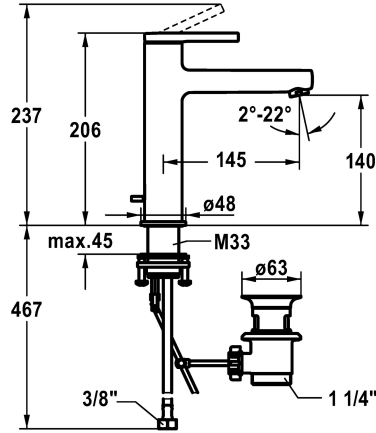

## KWC AVA 2.0 Mitigeur à levier - Lavabo - CoolFix

Modell-Linie: AVA 2.0 | 12.468.033.000FL  
Robinetteries | Robinets à monocommande

### KWC-No.

**125091**  
chromeline, A 145, raccords flexibles, avec vidage

**125092**  
chromeline, A 145, raccords flexibles, sans vidage

**125093**  
chromeline, A 145, raccords flexibles, avec Push Open

### vidage

avec vidage

sans vidage

avec Push open

- réglage de débit et de température continu
- \* Raccords flexibles 3/8"
- \* QuickInstallation - Fixation à l'aide de raccords filetés avec vis de blocage
- \* Perçage utile ø35 mm
- \* Livraison:
- Garniture de vidage KWC Z.538.581.000

### Données techniques

Débit	5 l/min (3 bar)
vidage	avec vidage
Raccord	tuyaux de raccordement flexibles
goulot	Fixe
Commande	commande par le haut
Code couleur	chromeline
Type d'installation	montage vertical
Type de robinet	Hebelmischer
Dimension de la hauteur	206
Économies d'énergie	Coolfix
Groupe de bruit pour la robinetterie	l
Projection A	A145
Label énergétique	A
Dimension de la sortie d'eau	140
Matière	Laiton
teamNumber	725533.502
sanitasTroeschNumber	6113 255.501