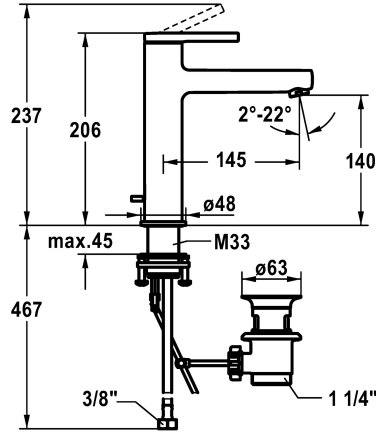

KWC AVA 2.0

Hebelmischer - Waschtisch - CoolFix

Modell-Linie: AVA 2.0 | 12.468.033.000FL
Armaturen | Manuelle Armaturen

KWC-Nr.

125091
chromeline, A 145, flexible Anschlusschläuche, mit Ablaufgarnitur

125092
chromeline, A 145, flexible Anschlusschläuche, ohne Ablaufgarnitur

125093
chromeline, A 145, flexible Anschlusschläuche, mit Push Open

Ablaufgarnitur

mit Ablaufgarnitur

ohne Ablaufgarnitur

mit Push open

- * CoolFix - Kaltwasser bei Hebelposition Mitte
- * EcoProtect - Wasserspareinrichtung
- * Auslauf fest
 - Neoperl® Perlator® SSR, Schwenkstrahlregler
- * OptimalSpace - grosszügiger Wasch- / Arbeitsbereich
- * KWC Steuerpatrone S 25
- mit Keramikscheibentechnik

- Auslaufmenge und Temperatur stufenlos einstellbar
- * Flexible Anschlusschläuche 3/8"
- * QuickInstallation - Befestigung mit Gewindestutzen M33 x 1.5 mit Feststellschrauben
- * Tischbohrung ø35 mm
- * Lieferumfang:
- KWC Ablaufventil Z.538.581.000

5 l/min (3 bar)
mit Ablaufgarnitur
Flexible Anschlusschläuche
fest
topbedient
chromeline
Standmontage
Hebelmischer
206
Coolfix
I
A 145
A
140
Messing
725533.502
6113 255.501