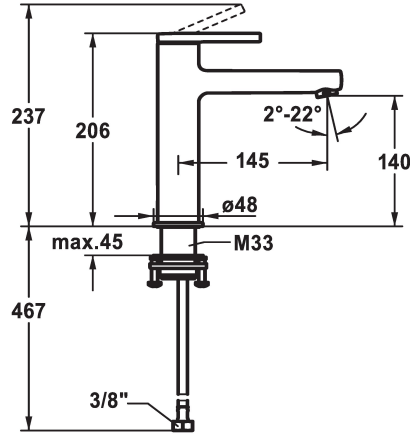

KWC AVA 2.0 Lever mixer - Basin

Modell-Linie: AVA 2.0 | 12.468.643.000FL
Kranen | Eengreepkranen

KWC-No.

125088
chromeline, A 145, flexible connection hoses, with pop-up valve

125089
chromeline, A 145, flexible connection hoses, without pop-up valve

125090
chromeline, A 145, flexible connection hoses, with Push Open

- * EcoProtect - waterbesparende inrichting
- * Vaste uitloop
- Neoperl® Perlator® SSR, zwenkstraalregelaar
- * OptimalSpace - Royale was- en werkomgeving
- * KWC patroon S 25
- met keramische-schijventechniek
- uitstroomvolume en temperatuur traploos instelbaar

afvoergarnituur

met aftapkraan

zonder aftapkraan

met Push open

- * Flexibele aansluitslangen 3/8"
- * QuickInstallation - Bevestiging met draadfitting met borgschroeven
- * Tafelboring ø35 mm
- * Levering:
- KWC afvoerkraan Push Open 2 in 1 Z.538.321.000

Faucet_typ

Hoogteafmeting

G_Acoustic group

Projection_A

EnergyLabelCH

Afmetingen wateruitlaat

Materiaal

5 l/min (3 bar)