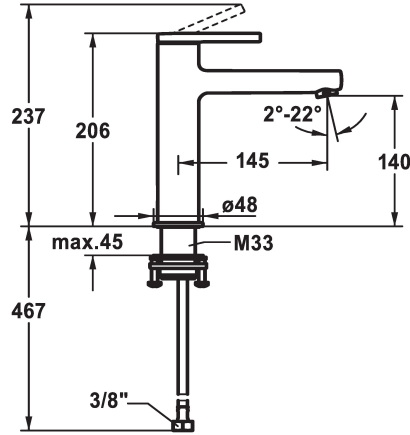

KWC AVA 2.0 Lever mixer - Basin

Modell-Linie: AVA 2.0 | 12.468.643.000FL
Kranen | Eengreepkranen

KWC-No.

125088
chromeline, A 145, flexible connection hoses, with pop-up valve

125089
chromeline, A 145, flexible connection hoses, without pop-up valve

afvoergarnituur

met aftapkraan

zonder aftapkraan

met Push open

- * Flexibele aansluitslangen 3/8"
- * QuickInstallation - Bevestiging met draadfitting met borgschroeven
- * Tafelboring ø35 mm
- * Levering:
- KWC afvoerkraan Push Open 2 in 1 Z.538.321.000

Technical Data

Doorstroomhoeveelheid

5 l/min (3 bar)

afvoergarnituur

met Push open

schroefverbindingen

flexibele aansluitslangen

uitloop

A

Afmetingen wateruitlaat

140

Materiaal

Messing