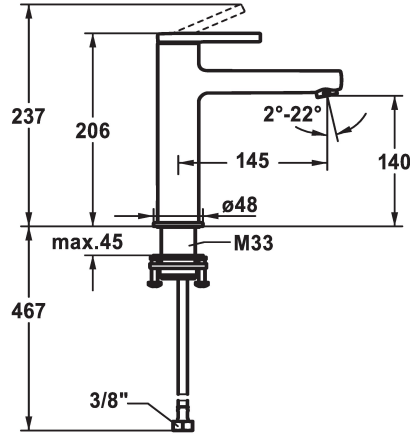

KWC AVA 2.0

Miscelatore a leva - Lavabo

Modell-Linie: AVA 2.0 | 12.468.643.000FL

Rubinetterie per bagni | Rubinetterie monocomando

KWC-No.

125088

chromeline, A 145, tubi flessibili di collegamento, con piletta

125089

chromeline, A 145, tubi flessibili di collegamento, senza piletta

125090

chromeline, A 145, tubi flessibili di collegamento, con Push Open

* EcoProtect - risparmio idrico

* Bocca fissa

- Neoperl® Perlator® SSR, rompigetto orientabile

* OptimalSpace - ampia zona di lavoro e di lavaggio

* KWC cartuccia S 25

- con tecnica a dischi in ceramica

- regolazione continua della portata e della temperatura

scarico

con comando per scarico

senza piletta

con Push open

* Tubi flessibili di collegamento da 3/8"

* QuickInstallation - Fissaggio tramite raccordo filettato con viti di arresto

* Foratura ø35 mm

* Incluso nella fornitura:

- Valvola di scarico KWC Push Open 2 in 1 Z.538.321.000

Dati tecnici

Portata	5 l/min (3 bar)
scarico	con Push open
Raccordo	tubi di collegamento flessibili
bocca	Fissato
Operazione	azionamento superiore
Codice colore	chromeline
Tipo di installazione	montaggio fisso
Tipo di rubinetto	Hebelmischer
Dimensioni in altezza	206
Classe di rumorosità	I
Proiezione A	A145
Etichetta energetica	A
Dimensioni uscita acqua	140
Materiale	Ottone

Portata	5 l/min (3 bar)
scarico	con Push open
Raccordo	tubi di collegamento flessibili
bocca	Fissato
Operazione	azionamento superiore
Codice colore	chromeline
Tipo di installazione	montaggio fisso
Tipo di rubinetto	Hebelmischer
Dimensioni in altezza	206
Classe di rumorosità	I
Proiezione A	A145
Etichetta energetica	A
Dimensioni uscita acqua	140
Materiale	Ottone