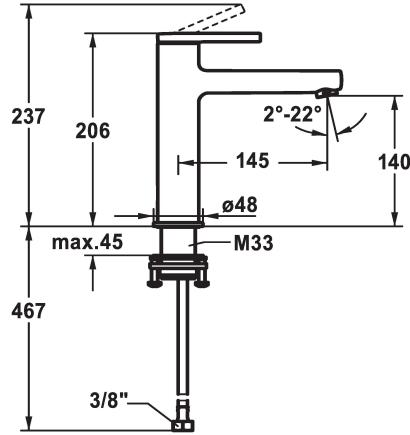

KWC AVA 2.0

Miscelatore a leva - Lavabo

Modell-Linie: AVA 2.0 | 12.468.643.000FL

Rubinetterie per bagni | Rubinetterie monocomando

KWC-No.

125088

chromeline, A 145, tubi flessibili di collegamento, con piletta

125089

chromeline, A 145, tubi flessibili di collegamento, senza piletta

125090

chromeline, A 145, tubi flessibili di collegamento, con Push Open

* EcoProtect - risparmio idrico

* Bocca fissa

- Neoperl® Perlator® SSR, rompigetto orientabile

* OptimalSpace - ampia zona di lavoro e di lavaggio

* KWC cartuccia S 25

- con tecnica a dischi in ceramica

- regolazione continua della portata e della temperatura

piletta

con comando per scarico

senza piletta

con Push open

* Tubi flessibili di collegamento da 3/8"

* QuickInstallation - Fissaggio tramite raccordo filettato con viti di arresto

* Foratura ø35 mm

* Incluso nella fornitura:

- Valvola di scarico KWC Push Open 2 in 1 Z.538.321.000

Dati tecnici

Portata	5 l/min (3 bar)
piletta	con Push open
Raccordo	tubi di collegamento flessibili
bocca	Fissato
Operazione	azionamento superiore
Codice colore	chromeline
Tipo di installazione	montaggio fisso
Tipo di rubinetto	Hebelmischer
Dimensioni in altezza	206
Classe di rumorosità	I
Proiezione A	A145
Etichetta energetica	A
Dimensioni uscita acqua	140
Materiale	Ottone
teamNumber	725532.502
sanitasTroeschNumber	6113 260.501

Portata	5 l/min (3 bar)
piletta	con Push open
Raccordo	tubi di collegamento flessibili
bocca	Fissato
Operazione	azionamento superiore
Codice colore	chromeline
Tipo di installazione	montaggio fisso
Tipo di rubinetto	Hebelmischer
Dimensioni in altezza	206
Classe di rumorosità	I
Proiezione A	A145
Etichetta energetica	A
Dimensioni uscita acqua	140
Materiale	Ottone
teamNumber	725532.502
sanitasTroeschNumber	6113 260.501