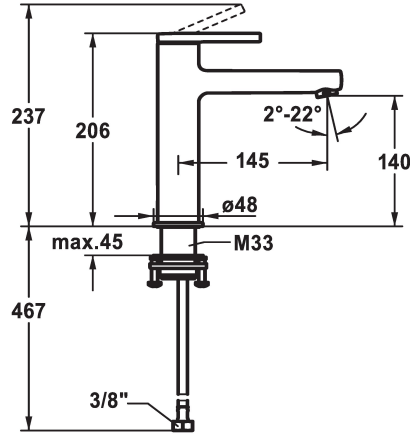

## KWC AVA 2.0 Mitigeur à levier - Lavabo

Modell-Linie: AVA 2.0 | 12.468.643.000FL  
Robinetteries | Robinets à monocommande

### KWC-No.

**125088**  
chromeline, A 145, raccords flexibles, avec vidage

**125089**  
chromeline, A 145, raccords flexibles, sans vidage

**125090**  
chromeline, A 145, raccords flexibles, avec Push Open

### vidage

avec vidage

sans vidage

avec Push open

- \* Raccords flexibles 3/8"
- \* QuickInstallation - Fixation à l'aide de raccords filetés avec vis de blocage
- \* Perçage utile ø35 mm
- \* Livraison:
- Garniture de vidage KWC Push Open 2 in 1 Z.538.321.000

### Données techniques

Débit	5 l/min (3 bar)
vidage	avec Push open
Raccord	tuyaux de raccordement flexibles
goulot	Fixe
Commande	commande par le haut
Code couleur	chromeline
Type d'installation	montage vertical
Type de robinet	Hebelmischer
Dimension de la hauteur	206
Groupe de bruit pour la robinetterie	l
Projection A	A145
Label énergétique	A
Dimension de la sortie d'eau	140
Matière	Laiton
teamNumber	725532.502
sanitasTroeschNumber	6113 260.501