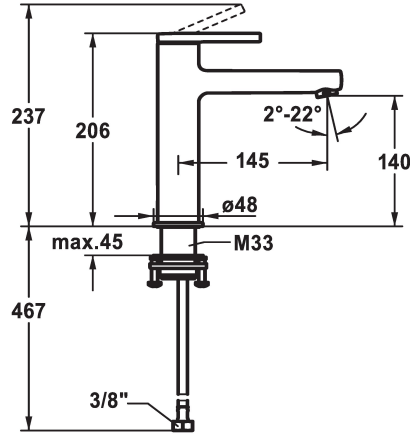

KWC AVA 2.0 Mitigeur à levier - Lavabo

Modell-Linie: AVA 2.0 | 12.468.643.000FL
Robinetteries | Robinets à monocommande

KWC-No.

125088
chromeline, A 145, raccords flexibles, avec vidage

125089
chromeline, A 145, raccords flexibles, sans vidage

125090
chromeline, A 145, raccords flexibles, avec Push Open

- EcoProtect - économiseur d'eau
- Bec fixe
- Neoperl® Perlator® SSR, régulateur de jet orientable
- OptimalSpace - un espace de lavage ou de travail généreux
- KWC cartouche S 25
- avec technique à disques céramique
- réglage de débit et de température continu

vidage

avec vidage

sans vidage

avec Push open

- Raccords flexibles 3/8"
- QuickInstallation - Fixation à l'aide de raccords filetés avec vis de blocage
- Perçage utile ø35 mm
- Livraison:
- Garniture de vidage KWC Push Open 2 in 1 Z.538.321.000

Données techniques

Débit	5 l/min (3 bar)
vidage	avec Push open
Raccord	tuyaux de raccordement flexibles
goulot	Fixe
Commande	commande par le haut
Code couleur	chromeline
Type d'installation	montage vertical
Type de robinet	Hebelmischer
Dimension de la hauteur	206
Groupe de bruit pour la robinetterie	l
Projection A	A145
Label énergétique	A
Dimension de la sortie d'eau	140
Matière	Laiton

Débit	5 l/min (3 bar)
vidage	avec Push open
Raccord	tuyaux de raccordement flexibles
goulot	Fixe
Commande	commande par le haut
Code couleur	chromeline
Type d'installation	montage vertical
Type de robinet	Hebelmischer
Dimension de la hauteur	206
Groupe de bruit pour la robinetterie	l
Projection A	A145
Label énergétique	A
Dimension de la sortie d'eau	140
Matière	Laiton