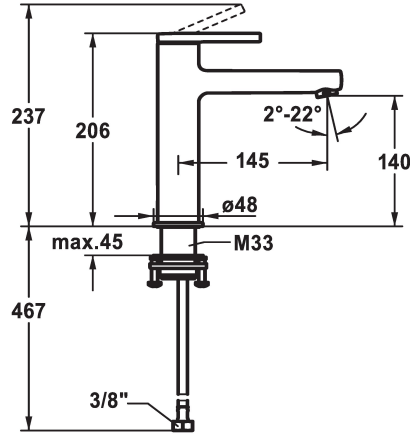

## KWC AVA 2.0 Hebelmischer - Waschtisch

Modell-Linie: AVA 2.0 | 12.468.643.000FL  
Armaturen | Manuelle Armaturen

### KWC-Nr.

**125088**  
chromeline, A 145, flexible Anschlusschläuche, mit Ablaufgarnitur

**125089**  
chromeline, A 145, flexible Anschlusschläuche, ohne Ablaufgarnitur

**125090**  
chromeline, A 145, flexible Anschlusschläuche, mit Push Open

### Ablaufgarnitur

mit Ablaufgarnitur

ohne Ablaufgarnitur

mit Push open

- \* Flexible Anschlusschläuche 3/8"
- \* QuickInstallation - Befestigung mit Gewindestutzen M33 x 1.5 mit Feststellschrauben
- \* Tischbohrung ø35 mm
- \* Lieferumfang:
- KWC Ablaufventil Push Open 2 in 1 Z.538.321.000

### Technische Daten

Auslaufmenge	5 l/min (3 bar)
Ablaufgarnitur	mit Push open
Anschluss	Flexible Anschlusschläuche
Auslauf	fest
Bedienung	topbedient
Farbcode	chromeline
Installationsart	Standmontage
Armaturtyp	Hebelmischer
Mass Höhe	206
Armaturengeräuschgruppe	I
Ausladung A	A 145
Energie Etikette	A
Mass-Wasseraustritt	140
Material	Messing
teamNumber	725532.502
sanitasTroeschNumber	6113 260.501