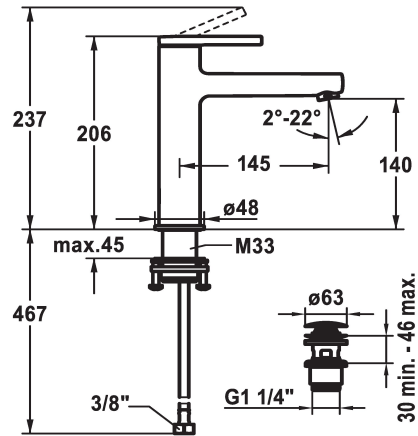

KWC AVA 2.0 Lever mixer - Basin

Modell-Linie: AVA 2.0 | 12.468.053.000FL
Kranen | Eengreepkranen

KWC-No.

125088
chromeline, A 145, flexible connection hoses, with pop-up valve

125089
chromeline, A 145, flexible connection hoses, without pop-up valve

afvoergarnituur

met aftapkraan

zonder aftapkraan

met Push open

- uitstroomvolume en temperatuur traploos instelbaar
- * Flexibele aansluitlang 3/8"
- * QuickInstallation - Bevestiging met draadfitting met borgschroeven
- * Tafelboring ø35 mm

Technical Data

A_Spout_Spray

5 l/min (3 bar)

afvoergarnituur

zonder aftapkraan

Connection

flexibele aansluitlang

uitloop

A

Afmetingen wateruitlaat

140

Materiaal

Messing