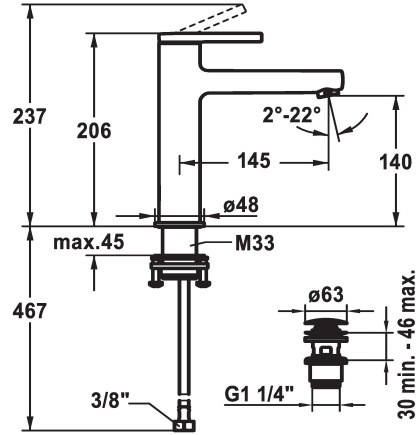

KWC AVA 2.0 Lever mixer - Basin

Modell-Linie: AVA 2.0 | 12.468.053.000FL
Kranen | Eengreepkranen

KWC-No.

125088
chromeline, A 145, flexible connection hoses, with pop-up valve

125089
chromeline, A 145, flexible connection hoses, without pop-up valve

afvoergarnituur

met aftapkraan

zonder aftapkraan

met Push open

- uitstroomvolume en temperatuur traploos instelbaar
- * Flexibele aansluitlang 3/8"
- * QuickInstallation - Bevestiging met draadfitting met borgschroeven
- * Tafelboring ø35 mm

Technical Data

Doorstroomhoeveelheid

5 l/min (3 bar)

afvoergarnituur

zonder aftapkraan

schroefverbindingen

flexibele aansluitlang

uitloop

A

Afmetingen wateruitlaat

140

Materiaal

Messing