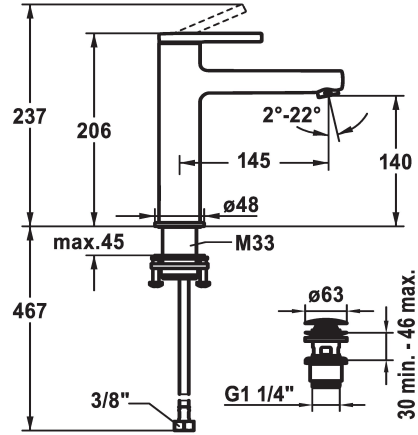

KWC AVA 2.0

Miscelatore a leva - Lavabo

Modell-Linie: AVA 2.0 | 12.468.053.000FL

Rubinetterie per bagni | Rubinetterie monocomando

KWC-No.

125088

chromeline, A 145, tubi flessibili di collegamento, con piletta

125089

chromeline, A 145, tubi flessibili di collegamento, senza piletta

125090

chromeline, A 145, tubi flessibili di collegamento, con Push Open

* EcoProtect - risparmio idrico

* Bocca fissa

- Neoperl® Perlator® SSR, rompigetto orientabile

* Tubi flessibili di collegamento da 3/8"

* QuickInstallation - Fissaggio tramite raccordo filettato con viti di arresto

* Foratura ø35 mm

Dati tecnici

Portata
scarico
Raccordo
bocca
Operazione
Codice colore
Tipo di installazione
Tipo di rubinetto
Dimensioni in altezza
Classe di rumorosità
Proiezione A
Etichetta energetica
Dimensioni uscita acqua
Materiale

5 l/min (3 bar)
senza piletta
tubi di collegamento flessibili
Fissato
azionamento superiore
chromeline
montaggio fisso
Hebelmischer
206
I
A145
A
140
Ottone