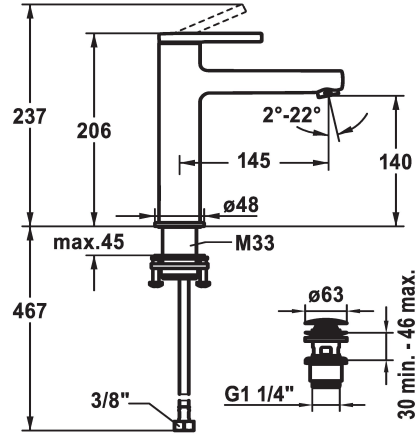

KWC AVA 2.0

Miscelatore a leva - Lavabo

Modell-Linie: AVA 2.0 | 12.468.053.000FL

Rubinetterie per bagni | Rubinetterie monocomando

KWC-No.

125088

chromeline, A 145, tubi flessibili di collegamento, con piletta

125089

chromeline, A 145, tubi flessibili di collegamento, senza piletta

125090

chromeline, A 145, tubi flessibili di collegamento, con Push Open

* EcoProtect - risparmio idrico

* Bocca fissa

- Neoperl® Perlator® SSR, rompigetto orientabile

* OptimalSpace - ampia zona di lavoro e di lavaggio

* KWC cartuccia S 25

- con tecnica a dischi in ceramica

piletta

con comando per scarico

senza piletta

con Push open

- regolazione continua della portata e della temperatura

* Tubi flessibili di collegamento da 3/8"

* QuickInstallation - Fissaggio tramite raccordo filettato con viti di arresto

* Foratura ø35 mm

Dati tecnici

Portata

5 l/min (3 bar)

piletta

senza piletta

Raccordo

tubi di collegamento flessibili

bocca

Fissato

Operazione

azionamento superiore

Codice colore

chromeline

Tipo di installazione

montaggio fisso

Tipo di rubinetto

Hebelmischer

Dimensioni in altezza

206

Classe di rumorosità

I

Proiezione A

A145

Etichetta energetica

A

Dimensioni uscita acqua

140

Materiale

Ottone

teamNumber

725531.502

sanitasTroeschNumber

6113 258.501