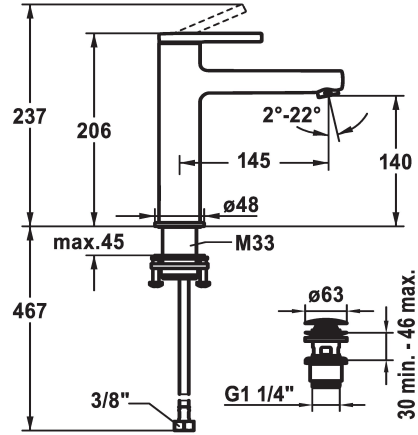

## KWC AVA 2.0 Mitigeur à levier - Lavabo

Modell-Linie: AVA 2.0 | 12.468.053.000FL  
Robinetteries | Robinets à monocommande

### KWC-No.

**125088**  
chromeline, A 145, raccords flexibles, avec vidage

**125089**  
chromeline, A 145, raccords flexibles, sans vidage

**125090**  
chromeline, A 145, raccords flexibles, avec Push Open

### vidage

avec vidage

sans vidage

avec Push open

- réglage de débit et de température continu
- \* Raccords flexibles 3/8"
- \* QuickInstallation - Fixation à l'aide de raccords filetés avec vis de blocage
- \* Perçage utile ø35 mm

### Données techniques

Débit	5 l/min (3 bar)
vidage	sans vidage
Raccord	tuyaux de raccordement flexibles
goulot	Fixe
Commande	commande par le haut
Code couleur	chromeline
Type d'installation	montage vertical
Type de robinet	Hebelmischer
Dimension de la hauteur	206
Groupe de bruit pour la robinetterie	I
Projection A	A145
Label énergétique	A
Dimension de la sortie d'eau	140
Matière	Laiton
teamNumber	725531.502
sanitasTroeschNumber	6113 258.501