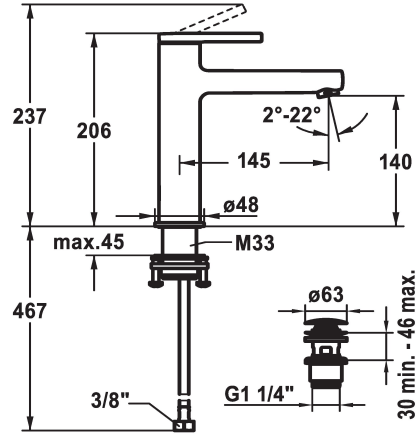

KWC AVA 2.0 Mitigeur à levier - Lavabo

Modell-Linie: AVA 2.0 | 12.468.053.000FL
Robinetteries | Robinets à monocommande

KWC-No.

125088
chromeline, A 145, raccords flexibles, avec vidage

125089
chromeline, A 145, raccords flexibles, sans vidage

125090
chromeline, A 145, raccords flexibles, avec Push Open

- * EcoProtect - économiseur d'eau
- * Bec fixe
- Neoperl® Perlator® SSR, régulateur de jet orientable
- * OptimalSpace - un espace de lavage ou de travail généreux
- * KWC cartouche S 25
- avec technique à disques céramique

vidage

avec vidage

sans vidage

avec Push open

- réglage de débit et de température continu
- * Raccords flexibles 3/8"
- * QuickInstallation - Fixation à l'aide de raccords filetés avec vis de blocage
- * Perçage utile ø35 mm

Données techniques

Débit	5 l/min (3 bar)
vidage	sans vidage
Raccord	tuyaux de raccordement flexibles
goulot	Fixe
Commande	commande par le haut
Code couleur	chromeline
Type d'installation	montage vertical
Type de robinet	Hebelmischer
Dimension de la hauteur	206
Groupe de bruit pour la robinetterie	I
Projection A	A145
Label énergétique	A
Dimension de la sortie d'eau	140
Matière	Laiton