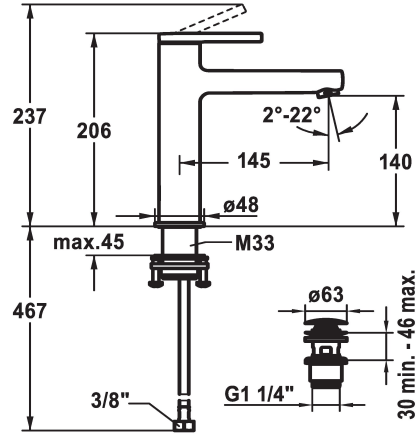

KWC AVA 2.0 Hebelmischer - Waschtisch

Modell-Linie: AVA 2.0 | 12.468.053.000FL
Armaturen | Manuelle Armaturen

KWC-Nr.

125088
chromeline, A 145, flexible Anschlusschläuche, mit Ablaufgarnitur

125089
chromeline, A 145, flexible Anschlusschläuche, ohne Ablaufgarnitur

125090
chromeline, A 145, flexible Anschlusschläuche, mit Push Open

- * EcoProtect - Wasserspareinrichtung
- * Auslauf fest
- Neoperl® Perlator® SSR, Schwenkstrahlregler
- * KWC Steuerpatrone S 25
- mit Keramikscheibentechnik

Ablaufgarnitur

mit Ablaufgarnitur

ohne Ablaufgarnitur

mit Push open

- Auslaufmenge und Temperatur stufenlos einstellbar
- * Flexible Anschlusschläuche 3/8"
- * QuickInstallation - Befestigung mit Gewindestützen M33 x 1.5 mit Feststellschrauben
- * Tischbohrung ø35 mm

Technische Daten

Auslaufmenge	5 l/min (3 bar)
Ablaufgarnitur	ohne Ablaufgarnitur
Anschluss	Flexible Anschlusschläuche
Auslauf	fest
Bedienung	topbedient
Farbcode	chromeline
Installationsart	Standmontage
Armaturtyp	Hebelmischer
Mass Höhe	206
Armaturengeräuschgruppe	I
Ausladung A	A 145
Energie Etikette	A
Mass-Wasseraustritt	140
Material	Messing