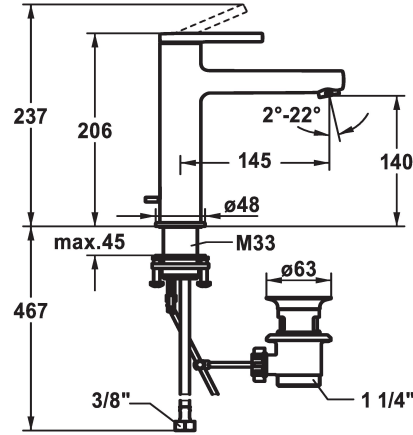

## KWC AVA 2.0 Lever mixer - Basin

Modell-Linie: AVA 2.0 | 12.468.043.000FL  
Kranen | Eengreepkranen

### KWC-No.

**125088**  
chromeline, A 145, flexible connection hoses, with pop-up valve

**125089**  
chromeline, A 145, flexible connection hoses, without pop-up valve

**125090**  
chromeline, A 145, flexible connection hoses, with Push Open

### afvoergarnituur

met aftapkraan

zonder aftapkraan

met Push open

- \* Flexibele aansluitslangen 3/8"
- \* QuickInstallation - Bevestiging met draadfitting met borgschroeven
- \* Tafelboring ø35 mm
- \* Levering:
- KWC afvoerkraan Z.538.581.000

Faucet\_typ

Hoogteafmeting

G\_Acoustic group

Projection\_A

EnergyLabelCH

Afmetingen wateruitlaat

Materiaal

5 l/min (3 bar)