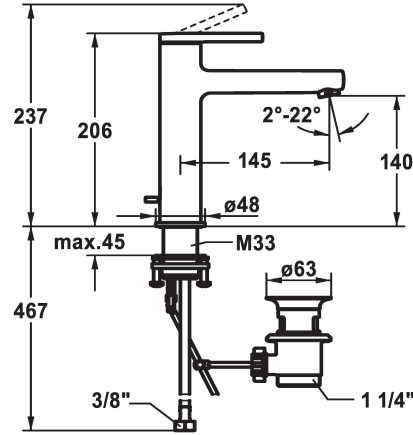

KWC AVA 2.0

Miscelatore a leva - Lavabo

Modell-Linie: AVA 2.0 | 12.468.043.000FL

Rubinerterie per bagni | Rubinerterie monocomando

KWC-No.

125088

chromeline, A 145, tubi flessibili di collegamento, con piletta

125089

chromeline, A 145, tubi flessibili di collegamento, senza piletta

125090

chromeline, A 145, tubi flessibili di collegamento, con Push Open

* EcoProtect - risparmio idrico

* Bocca fissa

- Neoperl® Perlator® SSR, rompigetto orientabile

* OptimalSpace - ampia zona di lavoro e di lavaggio

* KWC cartuccia S 25

- con tecnica a dischi in ceramica

- regolazione continua della portata e della temperatura

scarico

con comando per scarico

senza piletta

con Push open

* Tubi flessibili di collegamento da 3/8"

* QuickInstallation - Fissaggio tramite raccordo filettato con viti di arresto

* Foratura ø35 mm

* Incluso nella fornitura:

- Valvola di scarico KWC Z.538.581.000

Dati tecnici

Portata	5 l/min (3 bar)
scarico	con comando per scarico
Raccordo	tubi di collegamento flessibili
bocca	Fissato
Operazione	azionamento superiore
Codice colore	chromeline
Tipo di installazione	montaggio fisso
Tipo di rubinetto	Hebelmischer
Dimensioni in altezza	206
Classe di rumorosità	I
Proiezione A	A145
Etichetta energetica	A
Dimensioni uscita acqua	140
Materiale	Ottone

Portata	5 l/min (3 bar)
scarico	con comando per scarico
Raccordo	tubi di collegamento flessibili
bocca	Fissato
Operazione	azionamento superiore
Codice colore	chromeline
Tipo di installazione	montaggio fisso
Tipo di rubinetto	Hebelmischer
Dimensioni in altezza	206
Classe di rumorosità	I
Proiezione A	A145
Etichetta energetica	A
Dimensioni uscita acqua	140
Materiale	Ottone