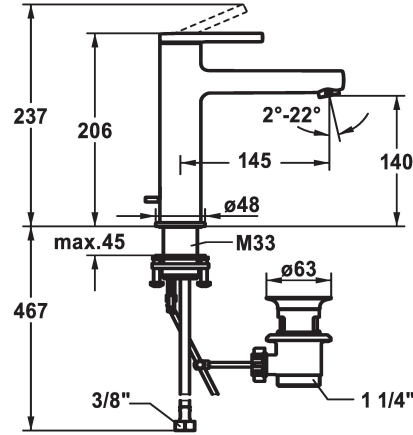

KWC AVA 2.0

Miscelatore a leva - Lavabo

Modell-Linie: AVA 2.0 | 12.468.043.000FL

Rubinetterie per bagni | Rubinetterie monocomando

KWC-No.

125088

chromeline, A 145, tubi flessibili di collegamento, con piletta

125089

chromeline, A 145, tubi flessibili di collegamento, senza piletta

125090

chromeline, A 145, tubi flessibili di collegamento, con Push Open

* EcoProtect - risparmio idrico

* Bocca fissa

- Neoperl® Perlator® SSR, rompigetto orientabile

* OptimalSpace - ampia zona di lavoro e di lavaggio

* KWC cartuccia S 25

- con tecnica a dischi in ceramica

- regolazione continua della portata e della temperatura

piletta

con comando per scarico

senza piletta

con Push open

* Tubi flessibili di collegamento da 3/8"

* QuickInstallation - Fissaggio tramite raccordo filettato con viti di arresto

* Foratura ø35 mm

* Incluso nella fornitura:

- Valvola di scarico KWC Z.538.581.000

Dati tecnici

Portata	5 l/min (3 bar)
piletta	con comando per scarico
Raccordo	tubi di collegamento flessibili
bocca	Fissato
Operazione	azionamento superiore
Codice colore	chromeline
Tipo di installazione	montaggio fisso
Tipo di rubinetto	Hebelmischer
Dimensioni in altezza	206
Classe di rumorosità	I
Proiezione A	A145
Etichetta energetica	A
Dimensioni uscita acqua	140
Materiale	Ottone
teamNumber	725530.502
sanitasTroeschNumber	6113 257.501

Portata	5 l/min (3 bar)
piletta	con comando per scarico
Raccordo	tubi di collegamento flessibili
bocca	Fissato
Operazione	azionamento superiore
Codice colore	chromeline
Tipo di installazione	montaggio fisso
Tipo di rubinetto	Hebelmischer
Dimensioni in altezza	206
Classe di rumorosità	I
Proiezione A	A145
Etichetta energetica	A
Dimensioni uscita acqua	140
Materiale	Ottone
teamNumber	725530.502
sanitasTroeschNumber	6113 257.501