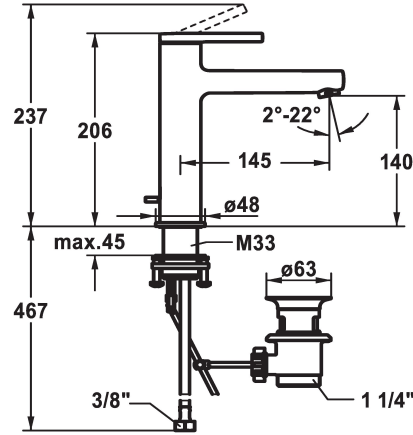

KWC AVA 2.0 Mitigeur à levier - Lavabo

Modell-Linie: AVA 2.0 | 12.468.043.000FL
Robinetteries | Robinets à monocommande

KWC-No.

125088
chromeline, A 145, raccords flexibles, avec vidage

125089
chromeline, A 145, raccords flexibles, sans vidage

125090
chromeline, A 145, raccords flexibles, avec Push Open

- * EcoProtect - économiseur d'eau
- * Bec fixe
- Neoperl® Perlator® SSR, régulateur de jet orientable
- * OptimalSpace - un espace de lavage ou de travail généreux
- * KWC cartouche S 25
- avec technique à disques céramique
- réglage de débit et de température continu

vidage

avec vidage

sans vidage

avec Push open

- * Raccords flexibles 3/8"
- * QuickInstallation - Fixation à l'aide de raccords filetés avec vis de blocage
- * Perçage utile ø35 mm
- * Livraison:
- Garniture de vidage KWC Z.538.581.000

Données techniques

Débit	5 l/min (3 bar)
vidage	avec vidage
Raccord	tuyaux de raccordement flexibles
goulot	Fixe
Commande	commande par le haut
Code couleur	chromeline
Type d'installation	montage vertical
Type de robinet	Hebelmischer
Dimension de la hauteur	206
Groupe de bruit pour la robinetterie	l
Projection A	A145
Label énergétique	A
Dimension de la sortie d'eau	140
Matière	Laiton
teamNumber	725530.502
sanitasTroeschNumber	6113 257.501