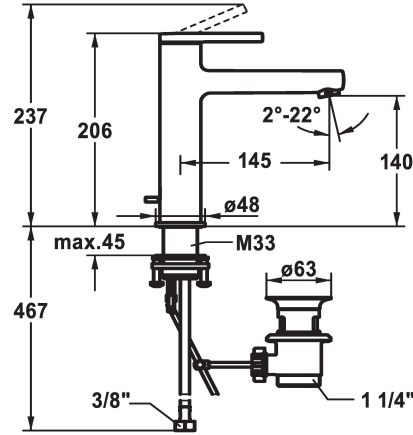

### KWC-Nr.

**125088**  
chromeline, A 145, flexible Anschlusschläuche, mit Ablaufgarnitur

**125089**  
chromeline, A 145, flexible Anschlusschläuche, ohne Ablaufgarnitur

**125090**  
chromeline, A 145, flexible Anschlusschläuche, mit Push Open

### Ablaufgarnitur

mit Ablaufgarnitur

ohne Ablaufgarnitur

mit Push open

- \* Flexible Anschlusschläuche 3/8"
- \* QuickInstallation - Befestigung mit Gewindestutzen M33 x 1.5 mit Feststellschrauben
- \* Tischbohrung ø35 mm
- \* Lieferumfang:
- KWC Ablaufventil Z.538.581.000

### Technische Daten

Auslaufmenge	5 l/min (3 bar)
Ablaufgarnitur	mit Ablaufgarnitur
Anschluss	Flexible Anschlusschläuche
Auslauf	fest
Bedienung	topbedient
Farbcode	chromeline
Installationsart	Standmontage
Armaturtyp	Hebelmischer
Mass Höhe	206
Armaturengeräuschgruppe	I
Ausladung A	A 145
Energie Etiketete	A
Mass-Wasseraustritt	140
Material	Messing

Auslaufmenge	5 l/min (3 bar)
Ablaufgarnitur	mit Ablaufgarnitur
Anschluss	Flexible Anschlusschläuche
Auslauf	fest
Bedienung	topbedient
Farbcode	chromeline
Installationsart	Standmontage
Armaturtyp	Hebelmischer
Mass Höhe	206
Armaturengeräuschgruppe	I
Ausladung A	A 145
Energie Etiketete	A
Mass-Wasseraustritt	140
Material	Messing