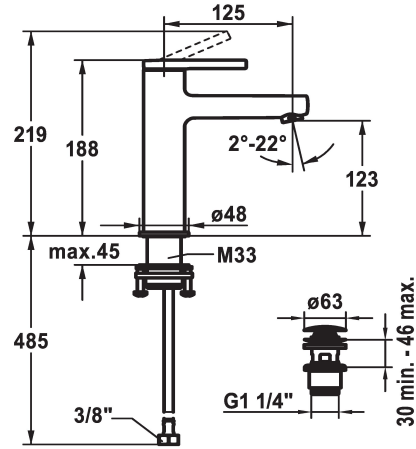

KWC AVA 2.0 Lever mixer - Basin - CoolFix

Modell-Linie: AVA 2.0 | 12.468.632.000FL
Kranen | Eengreepkranen

KWC-No.

125081
chromeline, A 125, flexible connection hoses, with pop-up valve

125082
chromeline, A 125, flexible connection hoses, without pop-up valve

125083
chromeline, A 125, flexible connection hoses, with Push Open

- * CoolFix - koud water bij hendelpositie in het midden
- * EcoProtect - waterbesparende inrichting
- * Vaste uitloop
- Neoperl® Perlator® SSR, zwenkstraalregelaar
- * KWC patroon S 25
- met keramische-schijventechniek
- uitstroomvolume en temperatuur traploos instelbaar

afvoergarnituur

met aftapkraan

zonder aftapkraan

met Push open

- * Flexibele aansluitslangen 3/8"
- * QuickInstallation - Bevestiging met draadfitting met borgschroeven
- * Tafelboring ø35 mm
- * Levering:
- KWC afvoerkraan Push Open 2 in 1 Z.538.321.000

5 l/min (3 bar)

met Push open

flexibele aansluitslangen

vast

bovenbediening

chromeline

staande montage

Hebelmischer