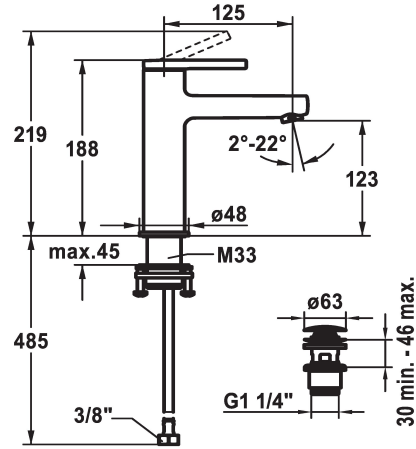

### KWC-No.

**125081**  
chromeline, A 125, tubi flessibili di collegamento, con scarico

**125082**  
cromo, A 125, tubi flessibili di collegamento, senza scarico

**125083**  
cromo, A 125, tubi flessibili di collegamento, con Push Open

### scarico

con comando per scarico

senza piletta

con Push open

- regolazione continua della portata e della temperatura
- \* Tubi flessibili di collegamento da 3/8"
- \* QuickInstallation - Fissaggio tramite raccordo filettato con viti di arresto
- \* Foratura ø35 mm
- \* Incluso nella fornitura:
- Valvola di scarico KWC Push Open 2 in 1 Z.538.321.000

### Dati tecnici

Portata	5 l/min (3 bar)
scarico	con Push open
Raccordo	tubi di collegamento flessibili
bocca	Fissato
Operazione	azionamento superiore
Codice colore	chromeline
Tipo di installazione	montaggio fisso
Tipo di rubinetto	Hebelmischer
Dimensioni in altezza	168
Risparmio energetico	Coolfix
Classe di rumorosità	I
Proiezione A	A125
Etichetta energetica	A
Dimensioni uscita acqua	123
Materiale	Ottone

Portata	5 l/min (3 bar)
scarico	con Push open
Raccordo	tubi di collegamento flessibili
bocca	Fissato
Operazione	azionamento superiore
Codice colore	chromeline
Tipo di installazione	montaggio fisso
Tipo di rubinetto	Hebelmischer
Dimensioni in altezza	168
Risparmio energetico	Coolfix
Classe di rumorosità	I
Proiezione A	A125
Etichetta energetica	A
Dimensioni uscita acqua	123
Materiale	Ottone