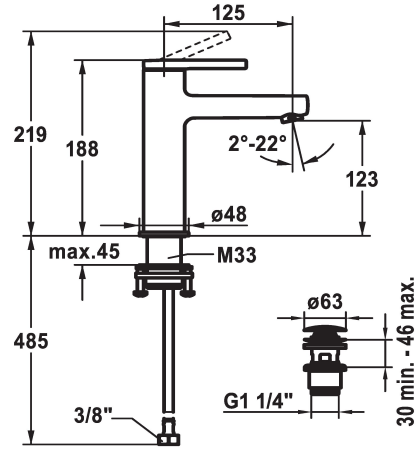

KWC AVA 2.0

Hebelmischer - Waschtisch - CoolFix

Modell-Linie: AVA 2.0 | 12.468.632.000FL
Armaturen | Manuelle Armaturen

KWC-Nr.

125081
chromeline, A 125, flexible Anschlusschläuche, mit Ablaufgarnitur

125082
chromeline, A 125, flexible Anschlusschläuche, ohne Ablaufgarnitur

125083
chromeline, A 125, flexible Anschlusschläuche, mit Push Open

Ablaufgarnitur

mit Ablaufgarnitur

ohne Ablaufgarnitur

mit Push open

- * CoolFix - Kaltwasser bei Hebelposition Mitte
- * EcoProtect - Wasserspareinrichtung
- * Auslauf fest
 - Neoperl® Perlator® SSR, Schwenkstrahlregler
- * KWC Steuerpatrone S 25
 - mit Keramikscheibentechnik
 - Auslaufmenge und Temperatur stufenlos einstellbar

- * Flexible Anschlusschläuche 3/8"
- * QuickInstallation - Befestigung mit Gewindestutzen M33 x 1.5 mit Feststellschrauben
- * Tischbohrung ø35 mm
- * Lieferumfang:
 - KWC Ablaufventil Push Open 2 in 1 Z.538.321.000

Technische Daten

Auslaufmenge	5 l/min (3 bar)
Ablaufgarnitur	mit Push open
Anschluss	Flexible Anschlusschläuche
Auslauf	fest
Bedienung	topbedient
Farbcode	chromeline
Installationsart	Standmontage
Armaturtyp	Hebelmischer
Mass Höhe	168
Energiesparen	Coolfix
Armaturengeräuschgruppe	I
Ausladung A	A 125
Energie Etikette	A
Mass-Wasseraustritt	123
Material	Messing
teamNumber	725529.502
sanitasTroeschNumber	6113 252.501