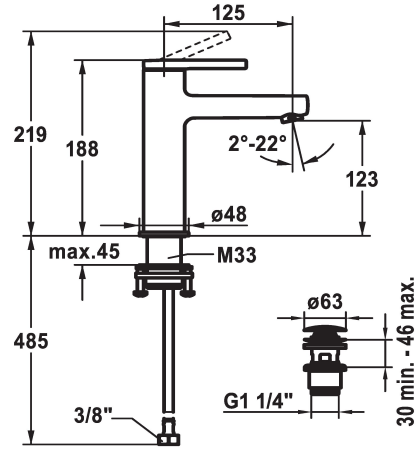

KWC AVA 2.0

Hebelmischer - Waschtisch - CoolFix

Modell-Linie: AVA 2.0 | 12.468.632.000FL
Armaturen | Manuelle Armaturen

KWC-Nr.

125081
chromeline, A 125, flexible Anschlusschläuche, mit Ablaufgarnitur

125082
chromeline, A 125, flexible Anschlusschläuche, ohne Ablaufgarnitur

125083
chromeline, A 125, flexible Anschlusschläuche, mit Push Open

Ablaufgarnitur

mit Ablaufgarnitur

ohne Ablaufgarnitur

mit Push open

- * CoolFix - Kaltwasser bei Hebelposition Mitte
- * EcoProtect - Wasserspareinrichtung
- * Auslauf fest
- Neoperl® Perlator® SSR, Schwenkstrahlregler
- * KWC Steuerpatrone S 25
- mit Keramikscheibentechnik
- Auslaufmenge und Temperatur stufenlos einstellbar

- * Flexible Anschlusschläuche 3/8"
- * QuickInstallation - Befestigung mit Gewindestutzen M33 x 1.5 mit Feststellschrauben
- * Tischbohrung ø35 mm
- * Lieferumfang:
- KWC Ablaufventil Push Open 2 in 1 Z.538.321.000

Technische Daten

Auslaufmenge	5 l/min (3 bar)
Ablaufgarnitur	mit Push open
Anschluss	Flexible Anschlusschläuche
Auslauf	fest
Bedienung	topbedient
Farbcode	chromeline
Installationsart	Standmontage
Armaturtyp	Hebelmischer
Mass Höhe	168
Energiesparen	Coolfix
Armaturengeräuschgruppe	I
Ausladung A	A 125
Energie Etikette	A
Mass-Wasseraustritt	123
Material	Messing