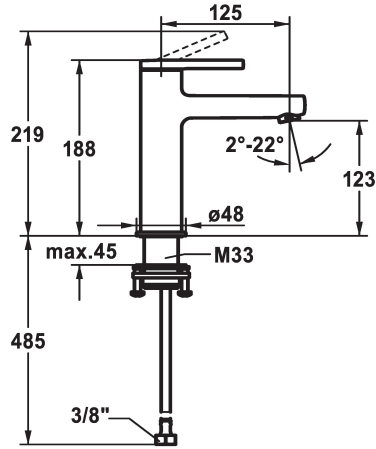

## KWC AVA 2.0 Lever mixer - Basin - CoolFix

Modell-Linie: AVA 2.0 | 12.468.072.000FL  
Kranen | Eengreepkranen

### KWC-No.

**125081**  
chromeline, A 125, flexible connection hoses, with pop-up valve

**125082**  
chromeline, A 125, flexible connection hoses, without pop-up valve

**125083**  
chromeline, A 125, flexible connection hoses, with Push Open

### afvoergarnituur

met aftapkraan

zonder aftapkraan

met Push open

- uitstroomvolume en temperatuur traploos instelbaar
- \* Flexibele aansluitslangen 3/8"
- \* QuickInstallation - Bevestiging met draadfitting met borgschroeven
- \* Tafelboring ø35 mm

5 l/min (3 bar)

zonder aftapkraan

flexibele aansluitslangen

vast

bovenbediening

chromeline

staande montage

Hebelmischer