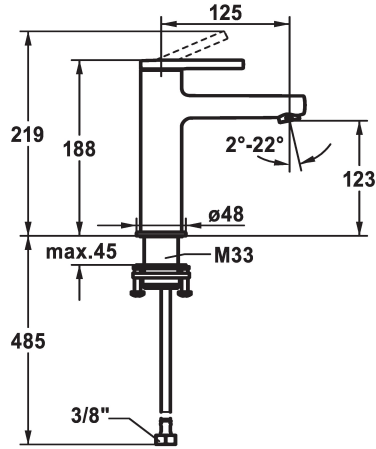

KWC AVA 2.0 Lever mixer - Basin - CoolFix

Modell-Linie: AVA 2.0 | 12.468.072.000FL
Kranen | Eengreepkranen

KWC-No.

125081
chromeline, A 125, flexible connection hoses, with pop-up valve

125082
chromeline, A 125, flexible connection hoses, without pop-up valve

125083
chromeline, A 125, flexible connection hoses, with Push Open

- * CoolFix - koud water bij hendelpositie in het midden
- * EcoProtect - waterbesparende inrichting
- * Vaste uitloop
- Neoperl® Perlator® SSR, zwenkstraalregelaar
- * KWC patroon S 25
- met keramische-schijventechniek

afvoergarnituur

met aftapkraan

zonder aftapkraan

met Push open

- uitstroomvolume en temperatuur traploos instelbaar
- * Flexibele aansluitlang 3/8"
- * QuickInstallation - Bevestiging met draadfitting met borgschroeven
- * Tafelboring ø35 mm

A125

Energie label

A

Afmetingen wateruitlaat

123

Materiaal

Messing