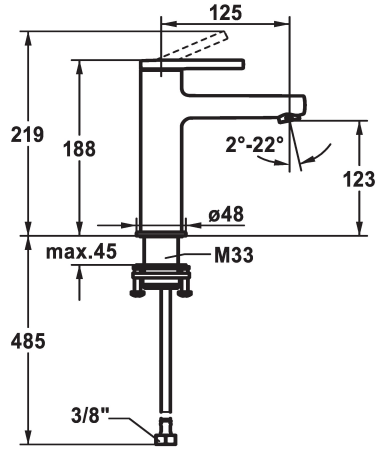

KWC AVA 2.0 Lever mixer - Basin - CoolFix

Modell-Linie: AVA 2.0 | 12.468.072.000FL
Rubinetterie per bagni | Rubinetterie monocomando

KWC-No.

125081
chromeline, A 125, tubi flessibili di collegamento, con scarico

125082
cromo, A125, tubi flessibili di collegamento, senza scarico

125083
cromo, A125, tubi flessibili di collegamento, con Push Open

- * CoolFix - Erogazione dell'acqua fredda con leva in posizione centrale
- * EcoProtect - risparmio idrico
- * Bocca fissa
- Neoperl® Perlator® SSR, rompigetto orientabile
- * KWC cartuccia S 25

scarico

con comando per scarico

senza piletta

con Push open

- con tecnica a dischi in ceramica
- regolazione continua della portata e della temperatura
- * Tubi flessibili di collegamento da 3/8"
- * QuickInstallation - Fissaggio tramite raccordo filettato con viti di arresto
- * Foratura ø35 mm

5 l/min (3 bar)
senza piletta
tubi di collegamento flessibili
Fissato
azionamento superiore
chromeline
montaggio fisso
Hebelmischer
168
Coolfix
I
A125
A
123
Ottone